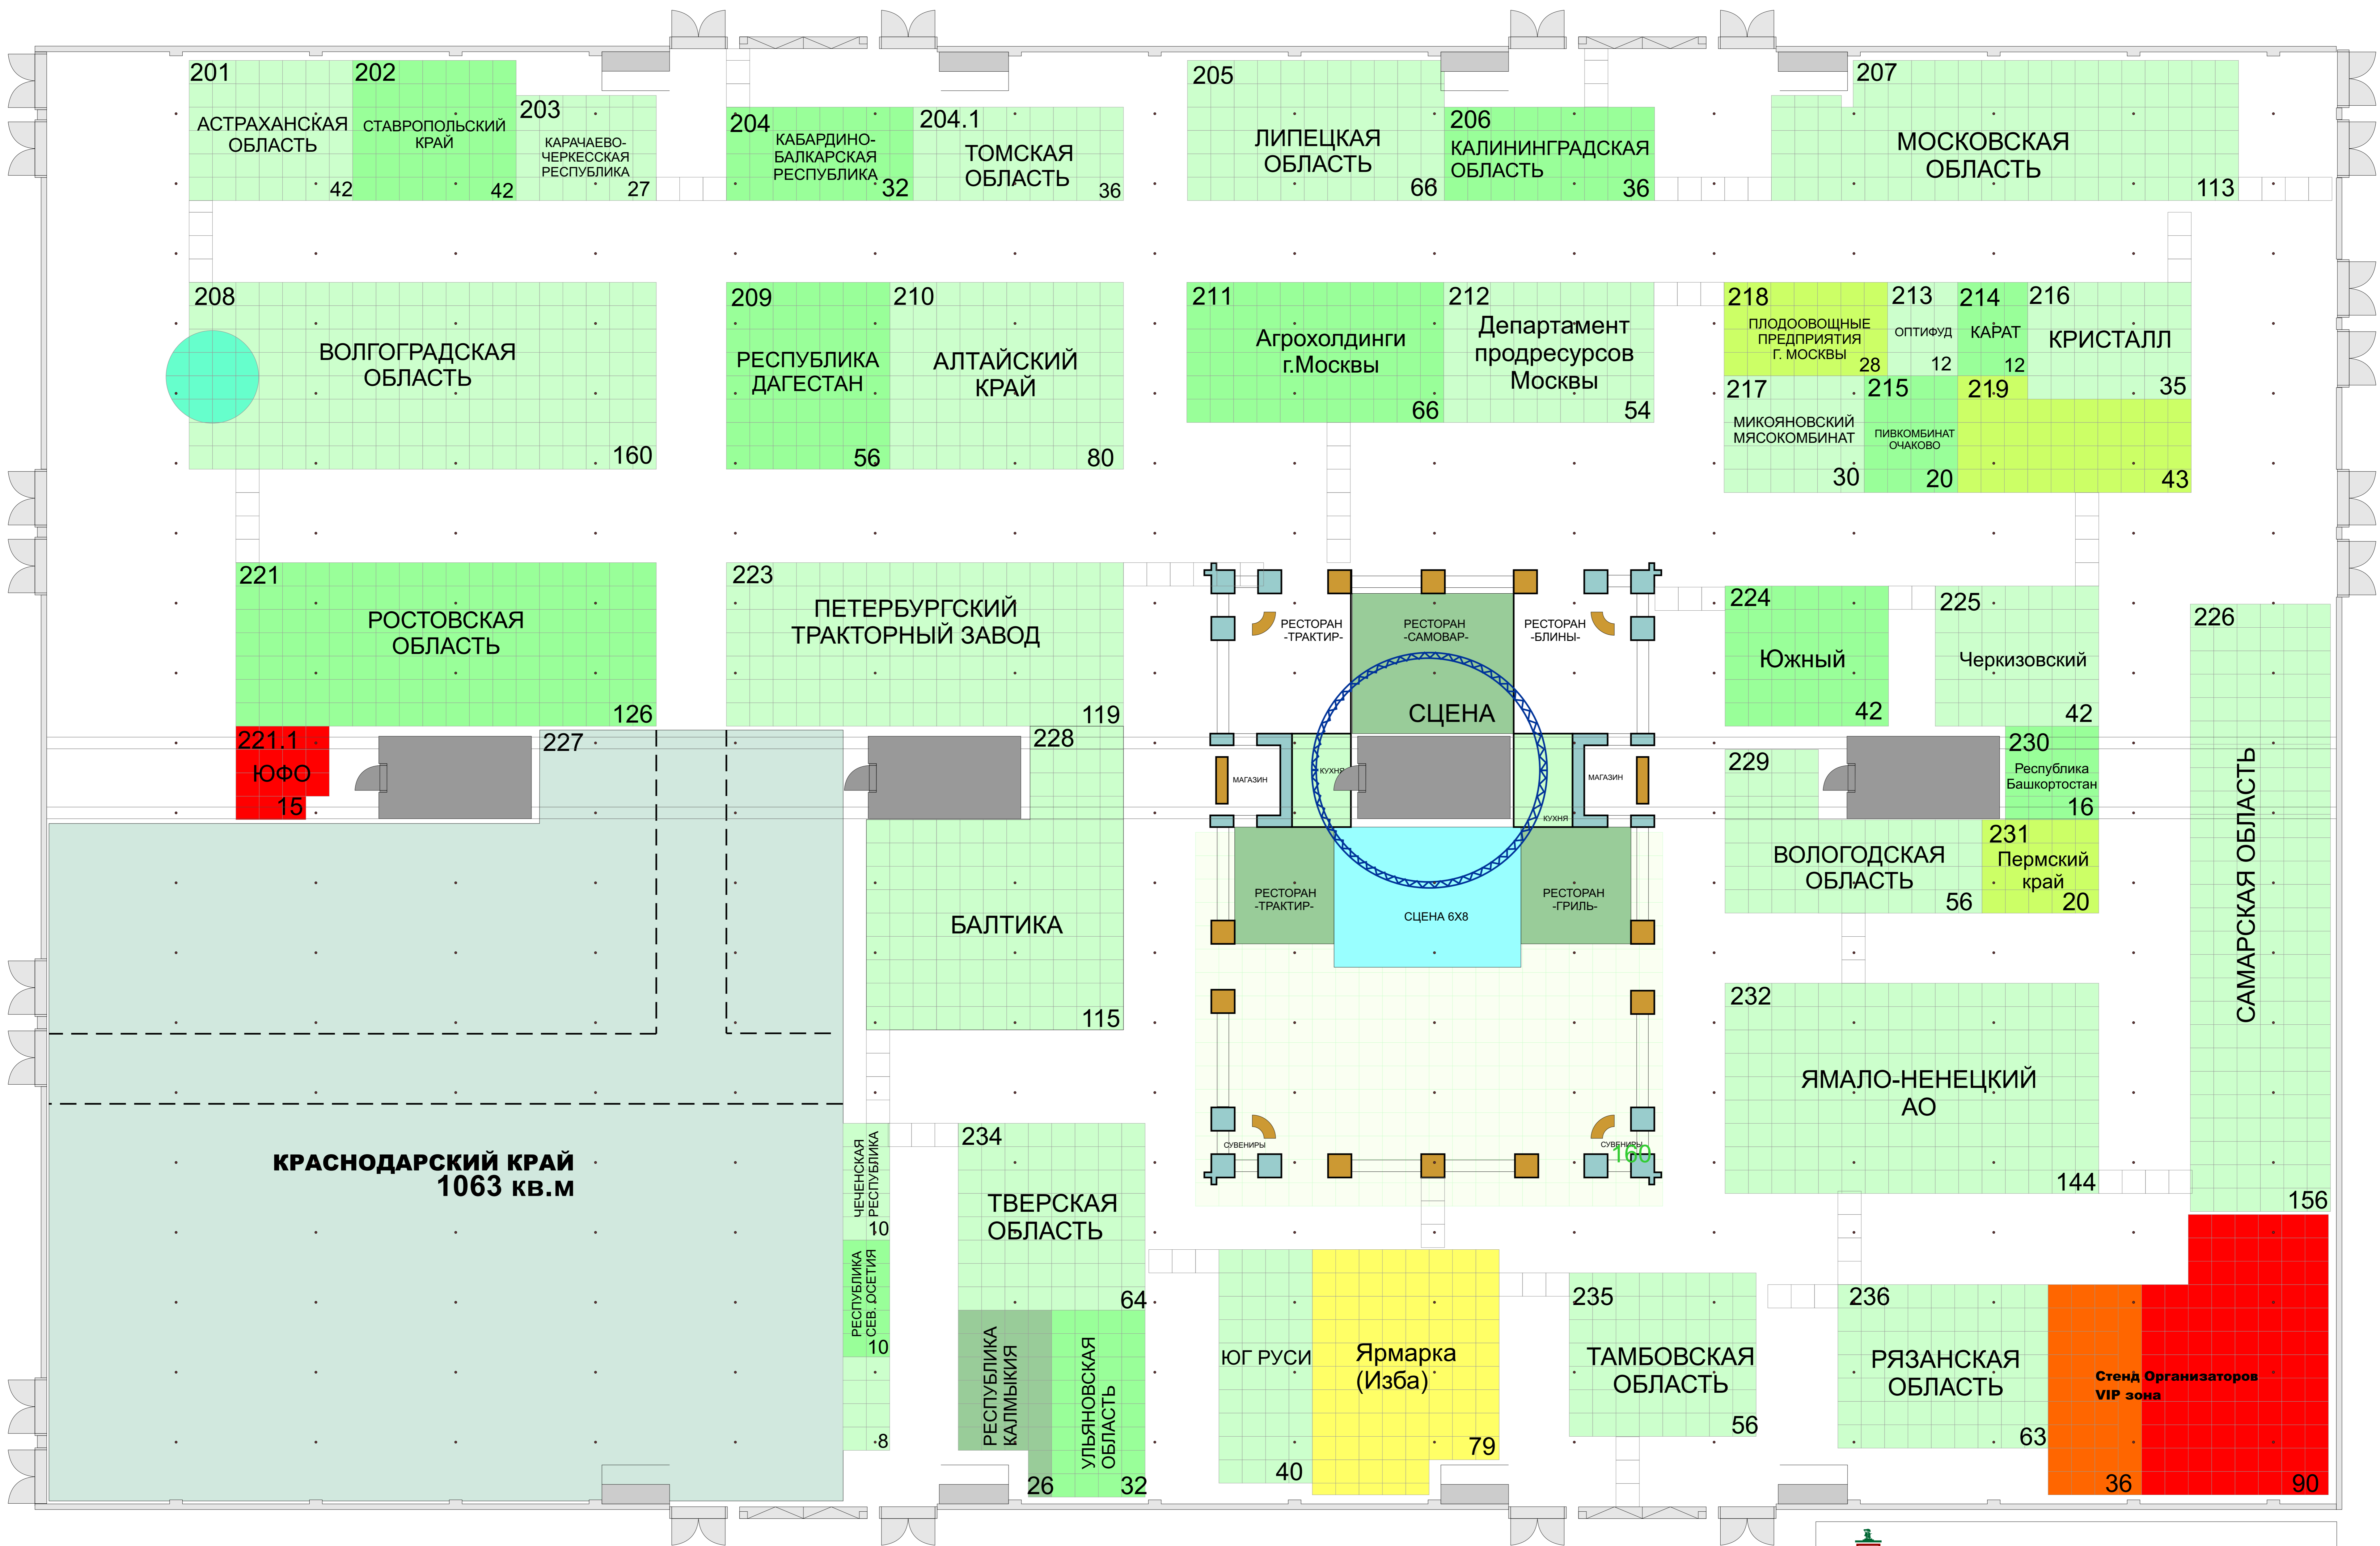

ВЫСТАВКА "ЗЕЛЕНАЯ НЕДЕЛЯ", БЕРЛИН, 2007

Выставочный комплекс "Мессе Берлин", павильон №2.2
ПЛАНИРОВКА РОССИЙСКОЙ ЭКСПОЗИЦИИ

ЮЖНЫЙ ФЕДЕРАЛЬНЫЙ ОКРУГ - 915.5 КВ.М.
МОСКВА - 367 КВ.М.

БРУТТО
НЕТТО